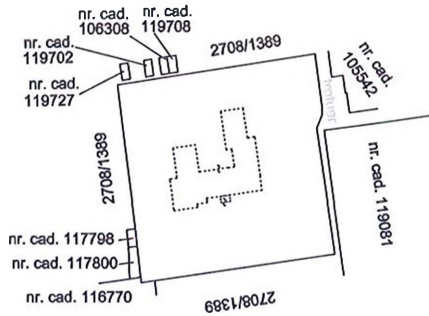

Anexa nr. 1 la HCL nr. 1/2022

PLAN DE AMPLASAMENT SI DELIMITARE

A imobilului cuprins in C.F. 123665 Baia Mare
 Nr. topo 2708/952
 din localitatea Baia Mare, Aleea Filaturii nr.4
 UAT BAI A MARE

1 IMOBIL – Intravilan

scara 1:2880

Dupa atribuire nr. cad.
 scara 1:2000

Nota : Documentatia cadastrala serveste la obtinerea H.C.L.

Tabel miscare parcelara pentru actualizare imobil

Situatia actuala (inainte de actualizare)				Situatia viitoare (dupa actualizare)				
Nr. C.F.	Nr. topo	Suprafata		PROPRIETAR	Nr. topo	Suprafata		PROPRIETAR
		Ha	mp			Ha	mp	
123665	2708/952	-	6780	Statul Român	2708/952	-	6222	Municipiul Baia Mare domeniu public
Total		-	6780			-	6222	

DUPA ATRIBUIRE NR. CADASTRAL

Nr. topo componente	Suprafata mp	PROPRIETAR	NR. CADASTRAL	Suprafata mp
2708/952	6222	Municipiul Baia Mare domeniu public		6222

Executant:
ing.

Certificat de Autorizare
 Seria RO-MM-F , Nr. 0235/2017